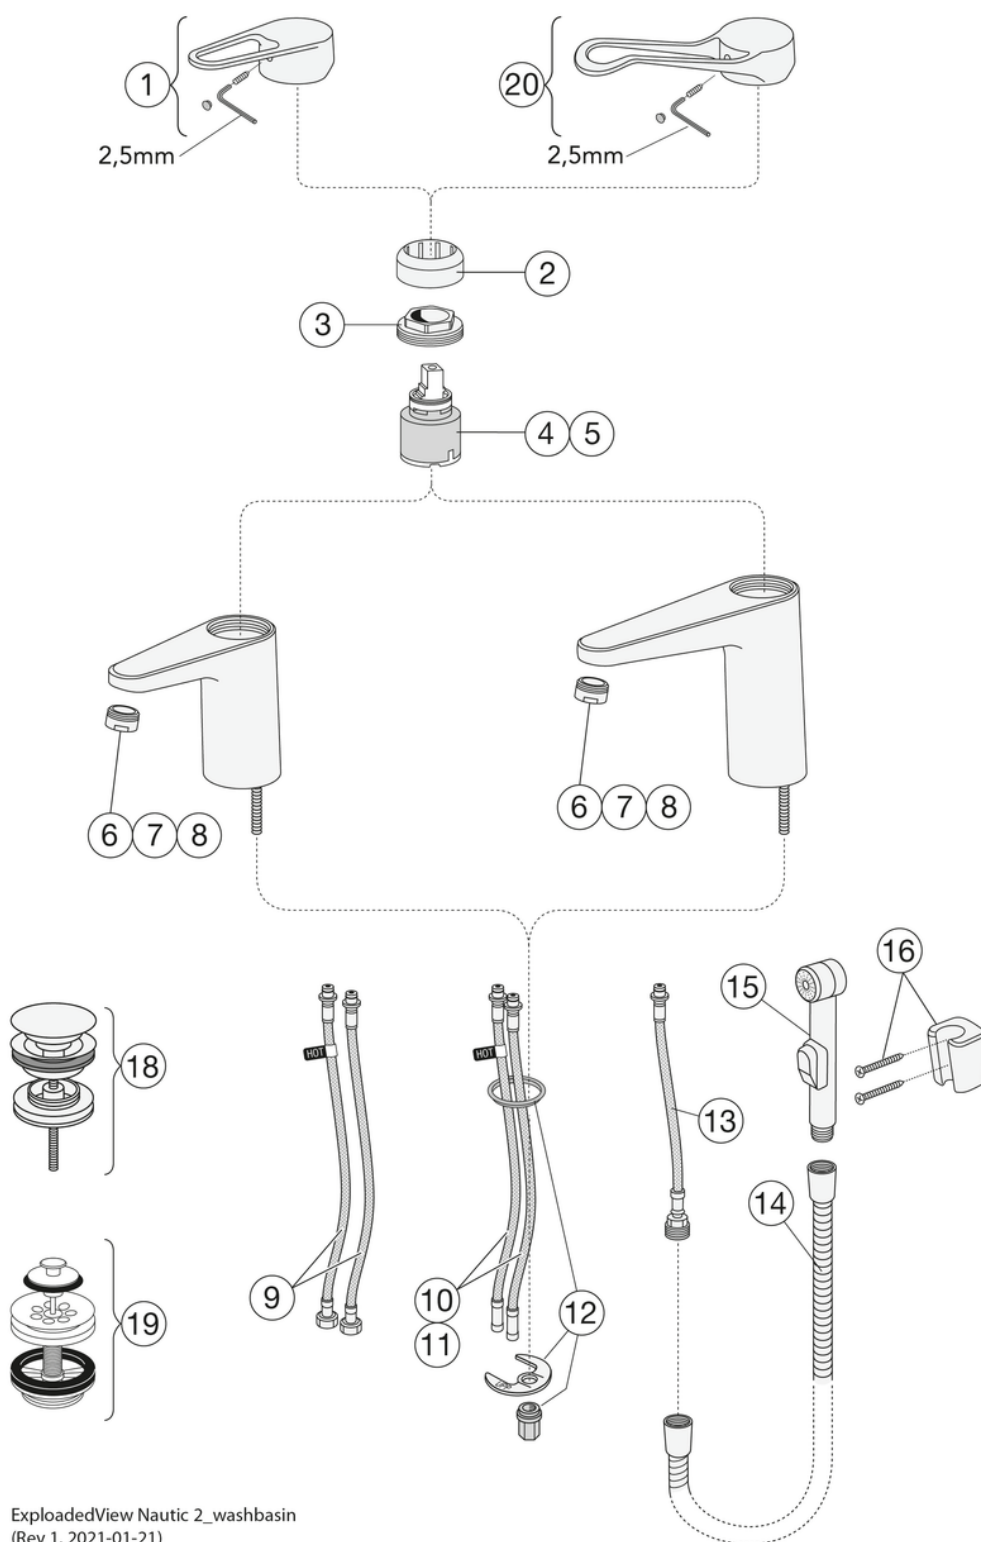

Informasjon om pakking

Lengde: 295 mm | Bredder: 290 mm | Høyde: 75 mm

Vekt: 1.5 kg

Antall i pakken: 1 st

Montering og vedlikehold

Før installasjonen må ledningene rengjøres. Kran er koblet til kaldvannsledningen til høyre og varmtvannsledningen til venstre. Vanntrykk: maks 1000 kPa, min 50 kPa. Varmtavnstemperturen maks: 70 C, min 45 C. Vi er ikke ansvarlig for feil som står ved feil installasjon.

Energimerking og sertifiseringer

Teknisk informasjon

- Tappekapasitet med 3 bar (300kPa): 0,074 Max. tap capacity (at 300 kPa): %s l/s
- CO2e fotavtrykk: 6,656
- Tilkoblingsdimensjon: 10mm

Reservedeler

ExplodedView Nautic 2_washbasin
(Rev 1. 2021-01-21)

Nr.	Produkt	NRF-nr.	Art.nr.
1	Ettgrepsspak Nye Nautic		GB41639803 01
2	Dekkekåpe.		GB41639523 01
3	Mutter - kerampakke		GB41639522 01
4	Kerampakke 35mm Smart+ standard	4342719	GB41637393
5	Kerampakke 35mm Smart+ energieffektiv		GB41639567 01
6	Strålesamler	4343241	GB41630131 01
7	Strålesamler		GB41639565 01
8	Parlator/ Strålesamler		GB41639171 01
10	SoftPex-slange		GB41638721 02
12	Monteringssett		GB41639936 01
13	SoftPex-slange 300mm		GB41638720 01
14	Dusjslange Biflex	4343804	GB41636263 00
15	Hånddusj	4343121	GB41633860 33
16	Feste til hånddusj	4340714	GB41637575
18	Pushdown-ventil	4343054	GB41636575 01
19	Pluggventil for silfilter	4342653	GB41637445
20	Ettgrepsspak Care	4340418	GB41639801 01

GUSTAVSBERG/

FLOW CHART/

Washbasin mixer, energy class A New Nautic

- 1. Max flow
- 2. Side spray
- 3. Optional aerator GB41638662 10

- 4. Optional aerator GB41638663 10

1. Max flow

- Flowrate at 300 kPa:	0,074 l/s
- Pressure at flow 0,1 l/s:	N/A
- Pressure at flow 0,2 l/s:	N/A
- Pressure at flow 0,33 l/s:	N/A