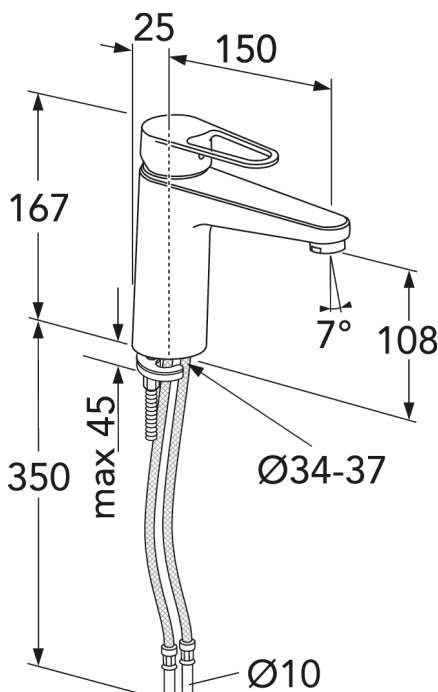

Informasjon om pakking

Lengde: 295 mm | Bredder: 290 mm | Høyde: 75 mm

Vekt: 1.5 kg

Antall i pakken: 1 st

Montering og vedlikehold

Før installasjonen må ledningene rengjøres. Kran er koblet til kaldvannsledningen til høyre og varmtvannsledningen til venstre. Vanntrykk: maks 1000 kPa, min 50 kPa. Varmtavnstemperturen maks: 70 C, min 45 C. Vi er ikke ansvarlig for feil som står ved feil installasjon.

Energimerking og sertifiseringer

Teknisk informasjon

- Tappekapasitet med 3 bar (300kPa): 0,074 Max. tap capacity (at 300 kPa): %s l/s
- CO2e fotavtrykk: 6,656
- Tilkoblingsdimensjon: 10mm

Reservedeler

ExplodedView Nautic 2_washbasin
(Rev 1. 2021-01-21)