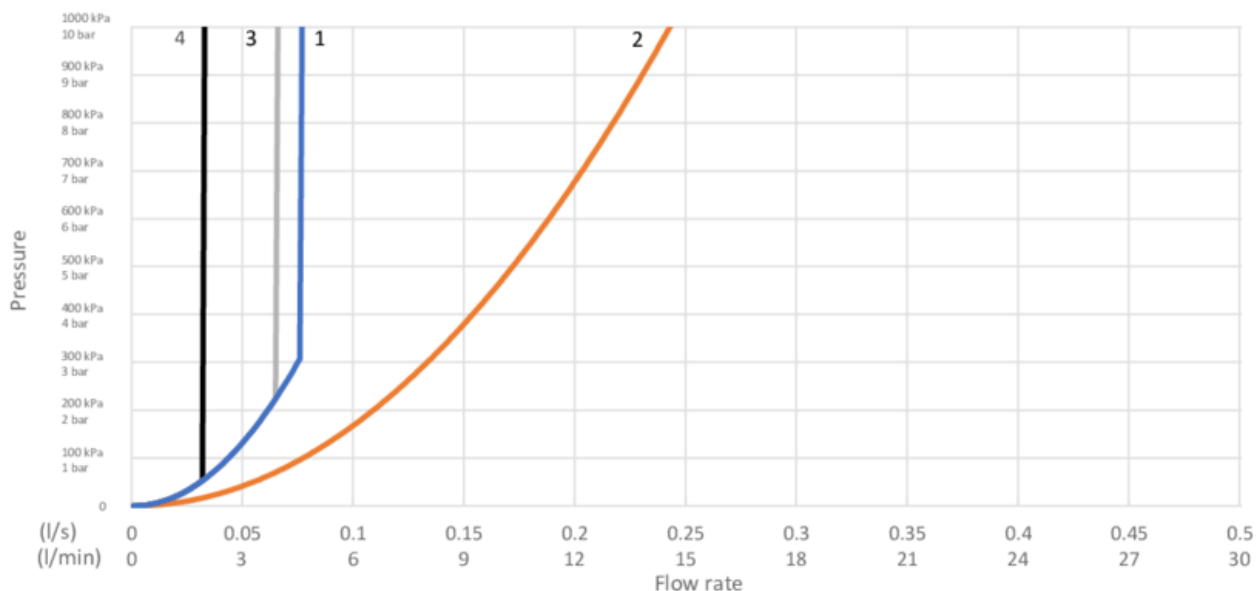

Energimerking og sertifiseringer

Teknisk informasjon

- Tappekapasitet med 3 bar (300kPa): 0,074 Max. tap capacity (at 300 kPa): %s l/s
- CO2e fotavtrykk: 6,656
- Tilkoblingsdimensjon: 10mm

Reservedeler

ExplodedView Nautic 2_washbasin
(Rev 1. 2021-01-21)

GUSTAVSBERG/

FLOW CHART/

Washbasin mixer, energy class A New Nautic

- 1. Max flow
- 2. Side spray
- 3. Optional aerator GB41638662 10

- 4. Optional aerator GB41638663 10

1. Max flow

- Flowrate at 300 kPa:	0,074 l/s
- Pressure at flow 0,1 l/s:	N/A
- Pressure at flow 0,2 l/s:	N/A
- Pressure at flow 0,33 l/s:	N/A