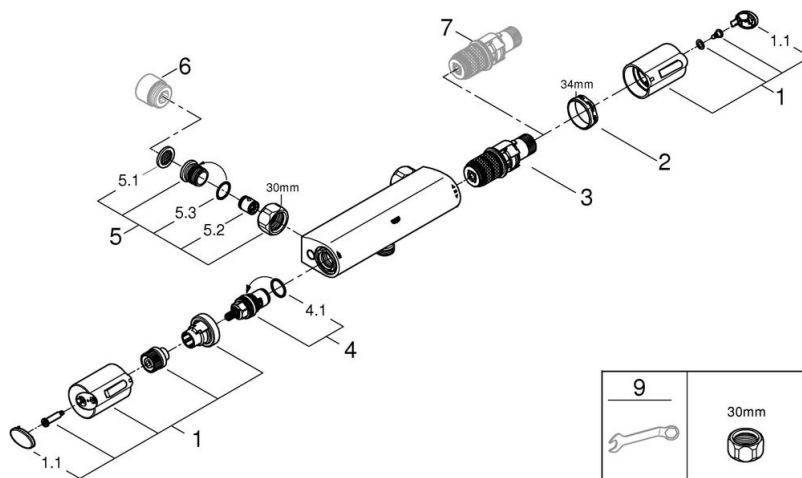

Norm
EN 1111

Lydklasse: Ved arbeidstrykk innenfor anbefalte grenseverdier

MÅLTEGNING

RESERVEDELER

Produkt Nr.	Produktbeskrivelse	
1	47739000	Temperaturgrip
1.1	1009900M	Dekkplate
2	47743000	Festering
3	47439000	Termostatelement 1/2"
4	45346000	Keramisk overdel 1/2"
4.1	0392400M	O-ring $\varnothing 18,2 \times \varnothing 1,7$
5	47189000	Tilbakeslagsventil
5.1	0726400M	Sil
5.2	08565000	Tilbakeslagsventil
5.3	0305500M	O-ring $\varnothing 17 \times \varnothing 2$
6	0713000M*	Forlenger DN 20, 20 mm
7	47175000*	GROHE TurboStat patron 1/2"
8	19332000*	Pipenøkkel
9	19377000*	Spesialnøkkel