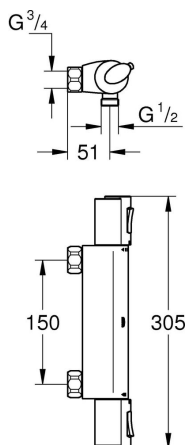

PRODUKTINFOR-
MASJON

Termostatbatteri til dusj

SKU	34587000
EAN	4005176319457
NRF	4220773

BESKRIVELSE

- veggmontasje
- **GROHE StarLight** krom overflate
- **GROHE TurboStat** kompakt patron med voks termoelement
- GROHE SafeStop ved 38°C
- **GROHE EcoJoy**-teknologi for mindre vannforbruk
- reguleringsgrep med GROHE EcoButton (individuell EcoButton justeringsstopp)
- integrert blandesperre
- keramisk overdel 1/2", 180°
- med svingbar tut 300 mm (13 363 000)
- automatisk omstilling: kar/dusj
- dusjuttak bunn 1/2"
- innbygget tilbakeslagsventiler
- siler
- S-tilslutninger
- rosett i metall
- med tilbakeslagsventil
- min. trykk 1.0 bar

TEKNISK INFO

Gjennomstrømning
18L/min

Driftstrykk
1,0-10 Bar, anbefalet 1,0-5 Bar

Materiale
Messing

Trykktap v. 0,2 l/s
70 kPa

Varmtvannsinngang
Maks 70°

Størrelse på tilkobling
3/4"

Lydklasse
I, <=20 dB(A)

Norm
EN 1111

Lydklasse: Ved arbeidstrykk innenfor anbefalte grenseverdier

MÅLTEGNING

RESERVEDELER

Produkt Nr.	Produktbeskrivelse	
1	47739000	Temperaturgrip
1.1	1009900M	Dekkplate
2	47743000	Festering
3	47439000	Termostatelement 1/2"
4	45346000	Keramisk overdel 1/2"
4.1	0392400M	O-ring $\varnothing 18,2 \times \varnothing 1,7$
5	47189000	Tilbakeslagsventil
5.1	0726400M	Sil
5.2	08565000	Tilbakeslagsventil
5.3	0305500M	O-ring $\varnothing 17 \times \varnothing 2$
6	0713000M*	Forlenger DN 20, 20 mm
7	47175000*	GROHE TurboStat patron 1/2"
8	19332000*	Pipenøkkel
9	19377000*	Spesialnøkkel