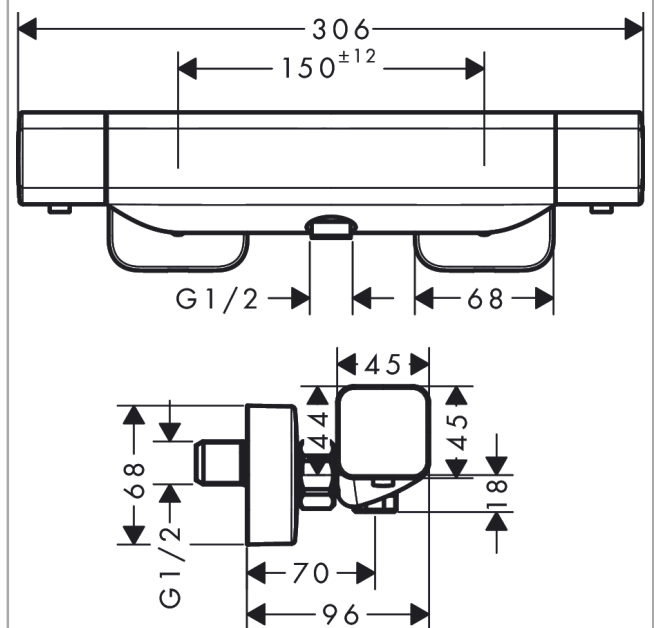

Ecostat E**Dusjtermostat med rosetter og kupplinger**

Overflater: krom Art. nr. : 15773000

**Beskrivelse****Informasjon**

- 1 utløp
- senteravstand: 150 mm ± 12 mm
- EcoStop-knapp begrenser vannforbruket til 9 l/min
- termostatelement
- sikkerhetssperre ved 40 °C
- innstillbar temperaturbegrensning
- tilbakeslagsventil
- med lyddemper
- passer til gjennomstrømningsvarmer
- material grep: metall
- inneholder smussil
- ACS 19 ACC NY 059, valide jusqu'au 19.02.2024

Teknologi**Sertifikater****Produktbilde****Måltegning****Gjennomstrømningsdiagram**

Shower outlet with 1B-resistance

Ecostat E
Dusjtermostat med rosetter og kupplinger
Overflater: krom Art. nr. : 15773000

Eksplisjonsstegning

Produksjonsår: >04/19

Ecostat E**Dusjtermostat med rosetter og kupplinger**Overflater: **krom** Art. nr. : **15773000****Reservedelsliste**

Produksjonsår: >04/19

Pos.	Beskrivelse	Art. nr.	PC	PU
1	handle	93521000	0	1
2	handle fixing set	93228000	0	1
3	safety set	93519000	0	1
4	nut	98913000	0	1
5	shut off unit	95800000	0	1
6	handle	93520000	0	1
7	pushbutton	92848000	0	1
8	thermostat cartridge	98282000	0	1
9	connecting thread	95392000	0	1
10	O-ring 14x2	98129000	0	1
11	set of unions	94285000	0	1
12	set of nuts	96157000	0	1
13	non return valve (pressure-resistant up to 2 MPa)	93136000	0	1
14	non return valve	96737000	0	1
15	O-ring 17x1,5	98137000	0	1
16	filter packing	96922000	0	1
17	escutcheon	93518000	0	1
18	set of S-unions (±12 mm)	94140000	0	1
19	noise reduction	96429000	0	1