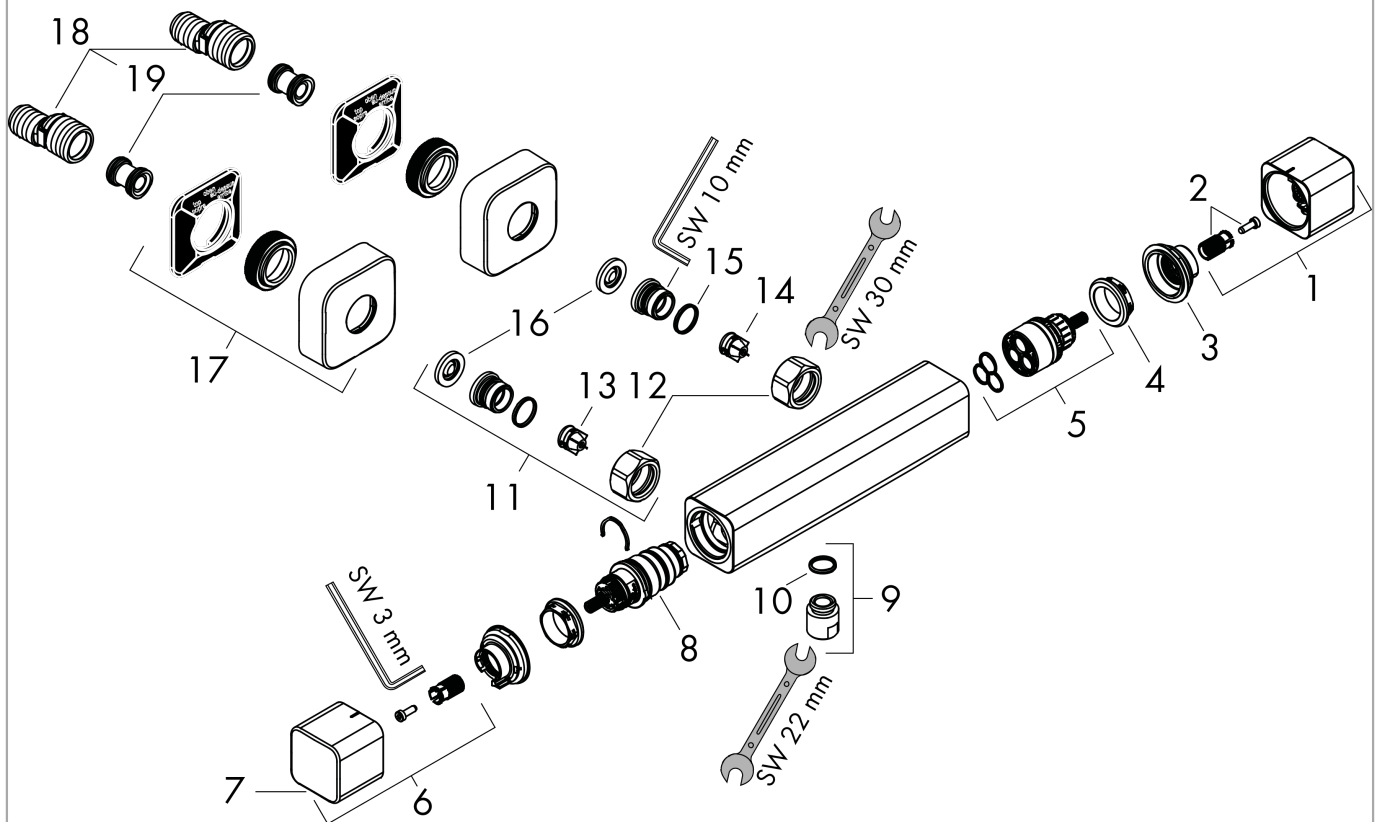

Ecostat E**Dusjtermostat med rosetter og kupplinger**

Overflater: krom Art. nr. : 15773000

**Beskrivelse****Informasjon**

- 1 utløp
- senteravstand: 150 mm ± 12 mm
- EcoStop-knapp begrenser vannforbruket til 9 l/min
- termostatelement
- sikkerhetssperre ved 40 °C
- innstillbar temperaturbegrensning
- tilbakeslagsventil
- med lyddemper
- passer til gjennomstrømningsvarmer
- material grep: metall
- inneholder smussil
- ACS 19 ACC NY 059, valide jusqu'au 19.02.2024

Teknologi**Sertifikater****Produktbilde****Måltegning****Gjennomstrømningsdiagram**

Shower outlet with 1B-resistance

Ecostat E
Dusjtermostat med rosetter og kupplinger
Overflater: krom Art. nr. : 15773000

Eksplisjonsstegning

Produksjonsår: >04/19

Ecostat E**Dusjtermostat med rosetter og kupplinger**Overflater: **krom** Art. nr. : **15773000****Reservedelsliste**

Produksjonsår: >04/19

Pos.	Beskrivelse	Art. nr.	PC	PU
1	handle	93521000	0	1
2	handle fixing set	93228000	0	1
3	safety set	93519000	0	1
4	nut	98913000	0	1
5	shut off unit	95800000	0	1
6	handle	93520000	0	1
7	pushbutton	92848000	0	1
8	thermostat cartridge	98282000	0	1
9	connecting thread	95392000	0	1
10	O-ring 14x2	98129000	0	1
11	set of unions	94285000	0	1
12	set of nuts	96157000	0	1
13	non return valve (pressure-resistant up to 2 MPa)	93136000	0	1
14	non return valve	96737000	0	1
15	O-ring 17x1,5	98137000	0	1
16	filter packing	96922000	0	1
17	escutcheon	93518000	0	1
18	set of S-unions (±12 mm)	94140000	0	1
19	noise reduction	96429000	0	1