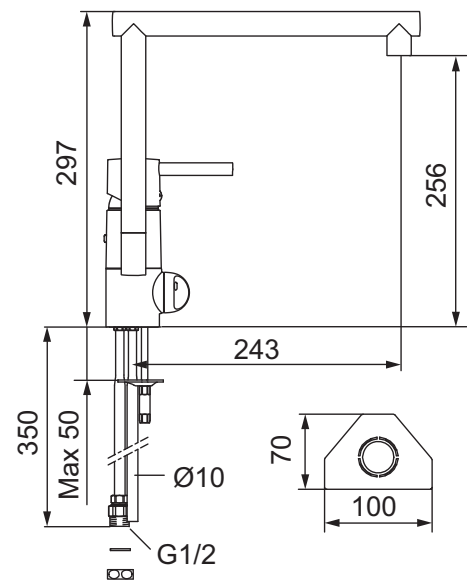

Ettgreps kjøkkenbatteri, Garda IV

Beskyttelsesmodul AA

- Mykstengende
- Vannmengdebegrenser og temperatursperre
- Med buet utløpstut
- Svingbar tut sperre 60°, 85°, 110° eller 360°
- Eco Flow (energi- og vannbesparende strålesamler)
- Avstengning for maskin Kv, omstillbar til Vv
- For hull i benk Ø32-35 mm
- Fleksible Soft PEX®-rør med 3/8" mutter

Utførelse	FMM nr	NRF nr
Krom	96310010	4300945