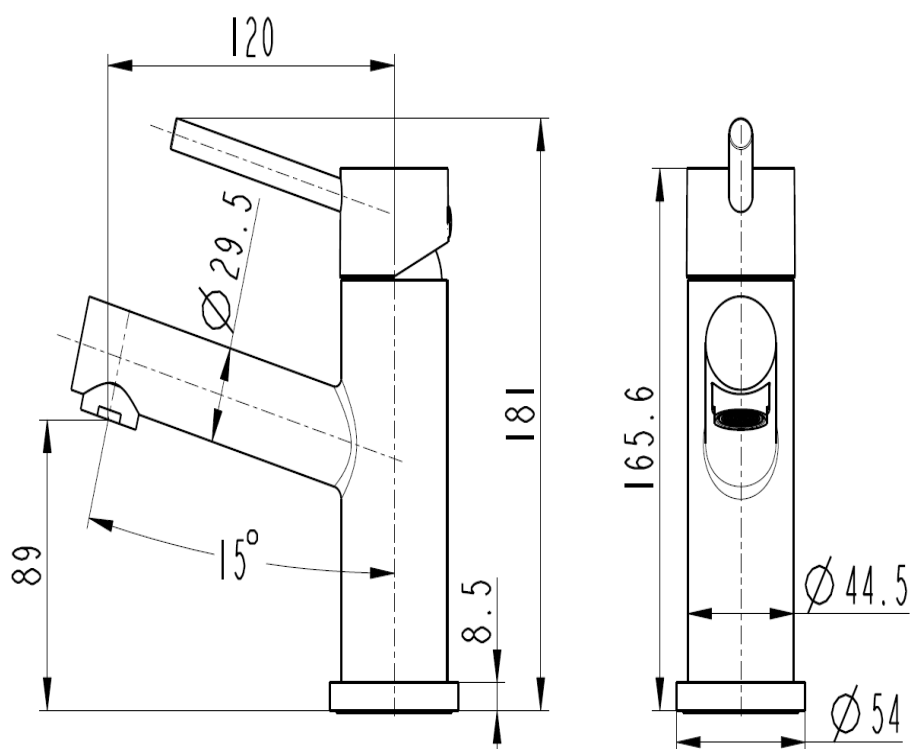

Azur måltegninger

Garanti og villkår i henhold til FL-VVS 2016