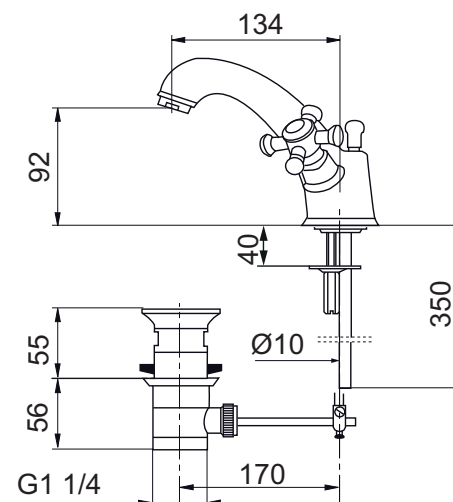

Mora Classic togreps servantbatteri

mora

ANNO 1927

Mora Classic er en eksklusiv serie vannkraner som ivaretar de gamle designidealene med de runde og kraftige formene. Alle deler er fremstilt i metall, med ekte Morakvalitet. Et Mora Classic servantbatteri blir detaljen som gir den rette følelsen og skaper helheten på badet ditt. Keramisk tetning er standard. Moderne teknikk i klassisk tapning når den er som best.

- Med oppløftventil
- Med keramiske overdeler

Utførelse	MA nr	NRF nr
Krom	70 07 41	4290001
Krom/Gull	70 07 41.0065	4290021