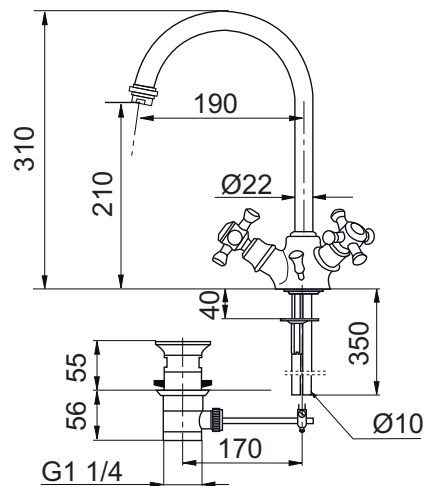

Mora Classic togreps servantbatteri

mora
ANNO 1927

Mora Classic er en eksklusiv serie vannkraner som ivaretar de gamle designidealene med de runde og kraftige formene. Alle deler er fremstilt i metall, med ekte Morakvalitet. Et Mora Classic servantbatteri blir detaljen som gir den rette følelsen og skaper helheten på badet ditt. Keramisk tetning er standard. Moderne teknikk i klassisk tapning når den er som best.

- Med oppløftventil
- Med keramiske overdeler
- Svingbar tut

Utførelse

Krom

Krom/Gull

MA nr

70 07 56

70 07 56.0065

NRF nr

4290003

4290023