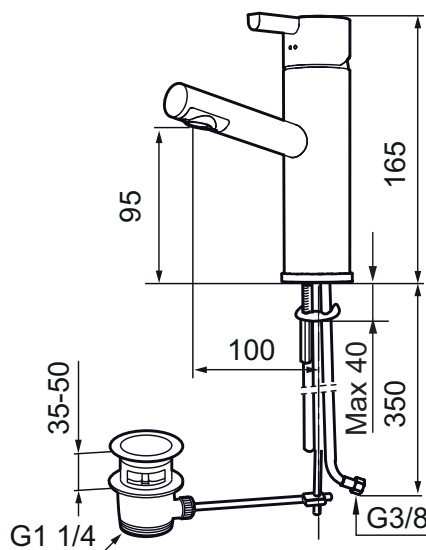

Mora Rexx B5 servantbatteri

mora

ANNO 1927

Mora Rexx er essensen av skandinavisk design og funksjonalitet. Serien er minimalistisk og har fokus på enkelhet. Innovasjonen ligger i presisjonen. Når tradisjon og håndverk kombineres med moderne produksjonsmetoder og inspirerende formgivning, blir resultatet Mora Rexx. Her i form av et vakkert servantbatteri med smart funksjonalitet og oppløftventil.

- ESS (Energisparessystem)
- Med oppløftventil
- Vannmengdebegrenser og temperatursperre
- Fleksible Soft PEX[®]-rør med 3/8" mutter

ESS

Utførelse	MA nr	NRF nr
Krom, energiklasse A	70 71 55	4290836
Krom/Sort, energiklasse A	70 71 55.0011	4290837
Krom/Gull, energiklasse A	70 71 55.0065	4290027