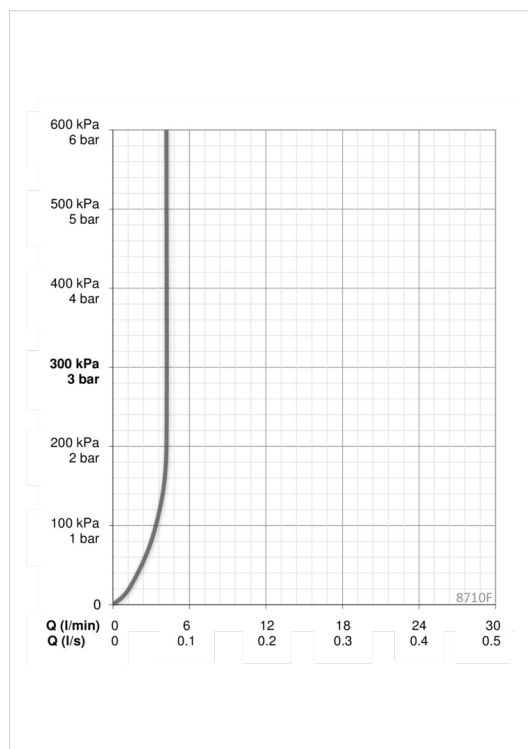

Servantkran med fast tut og justerbar strålesamler. Kranen åpnes ved å trykke lett på toppen og kranen er åpen i 6 sek. (Fabrikkinstilling). Ved å trykke på toppen av kranen i ett sekund, holder kranen åpent i ett minutt. Ved å trykke på toppen av kranen i 4 sekunder, går kranen i rengjøringsmodus og stenges i 20 sekunder. Brukervennlig hendel som regulerer temperatur og kan brukes til å åpne kranen. Batteridrevet 6 V. Designet av Rodrigo Torres.

- Washbasin
- Tiptronic, Batteridrevet
- Benkemontert
- Krom/Hvit
- Fast tut
- Justerbar vannstråle
- Temperaturreguleringshendel
- Klikkventil
- Magnetventil, Signallys, Indikator for lav spenning
- Fleksible slanger
- Justerbare program innstillinger (magnetpinne)

Teknisk data

Flow attributter

Vannmengde ved 300 kPa (med vannmengdebegrenser)	0.07 l/s
Trykkap (0.1 l/s)	200 kPa

Tekniske egenskaper

Varmtvannsforsyning	max. +70°C
Arbeidstrykk	100 - 1000 kPa
Tilkoblingsstørrelse	G3/8
Projeksjon	118 mm
Materiale	brass

Program innstillinger

Automatisk spyling	off (off/12/24/48/72 h)
Automatisk spyling periode	30 s (10-600 s)
Funksjonstid	6 s (4 s-60 s) / 60 s (30 s- 600 s)

Elektroniske attributter

Batteri	Lithium 2CR5 6 V

Bestemmelser

EMC Directive	C E 2004/108/EC
EN Standard	EN 15091
Støyklasse	I (ISO 3822)
Tetthetsklasse	IP 44

Typegodkjennelse

STF Sertifikat	VTT-RTH-00006-16
KIWA SE	1596
UN38.3	UN38-3 Maxell 2CR5

reddot award 2016
winner