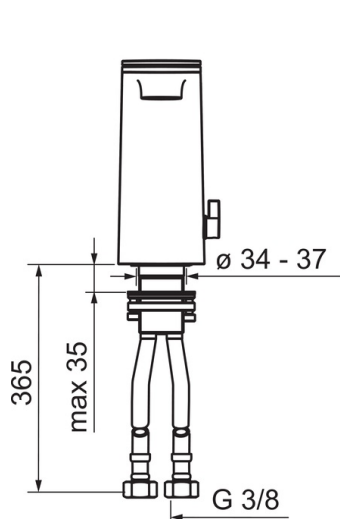

Reserve deler

SP8710F

Navn	Kode	NRF
01 Magnetventil	601697V	4205075
02 Cover full	601711V	4205078
03 Temperaturreguleringsgrep	601709V	4205077
04 Temperaturreguleringsdel	601707V	4205076
05 Strålesamler og verktøy, M21.5x1 HC B	601920V	4205092
06 Festesystem tut	859114V	4204799
07 Batteriboks komplett	199417V	4204433
08 Lithium batteri, 2CR5 6 V	198330	4204804
09 Klikkventil	159056V	4204459
10 Update kit, 08/2019 -	602708V	
11 Batteri, 1,5 V AA Lithium	600599V	4204405