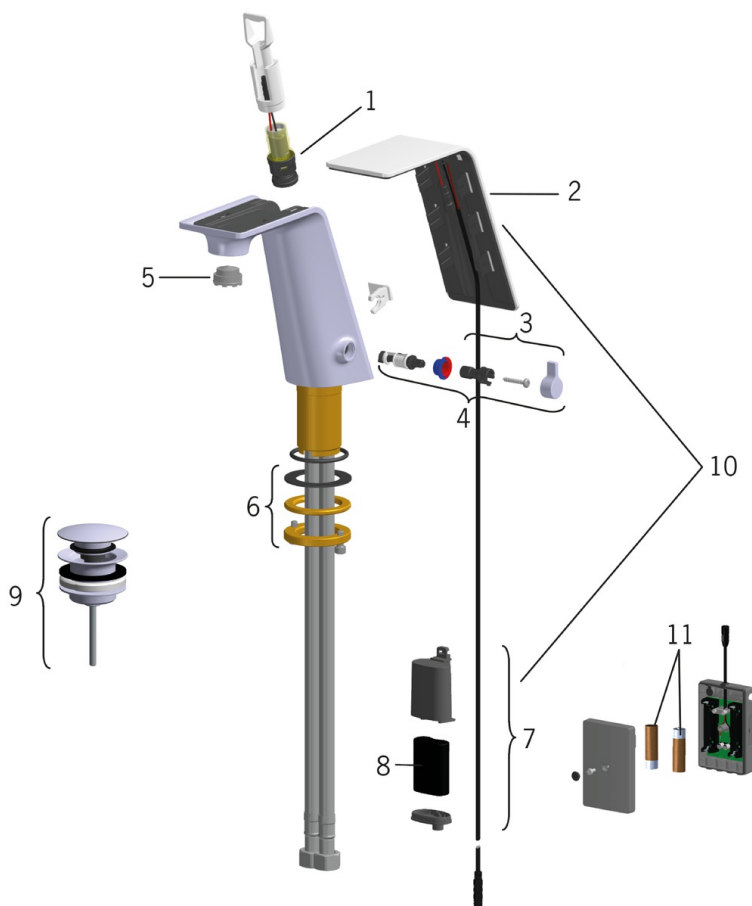

Servantkran med fast tut og justerbar strålesamler. Kranen åpnes ved å trykke lett på toppen og kranen er åpen i 6 sek. (Fabrikkinstilling). Ved å trykke på toppen av kranen i ett sekund, holder kranen åpent i ett minutt. Ved å trykke på toppen av kranen i 4 sekunder, går kranen i rengjøringsmodus og stenges i 20 sekunder. Brukervennlig hendel som regulerer temperatur og kan brukes til å åpne kranen. Batteridrevet 6 V. Designet av Rodrigo Torres.

- Washbasin
- Tiptronic, Batteridrevet
- Benkemontert
- Krom/Hvit
- Fast tut
- Justerbar vannstråle
- Temperaturreguleringshendel
- Klikkventil
- Magnetventil, Signallys, Indikator for lav spenning
- Fleksible slanger
- Justerbare program innstillinger (magnetpinne)

Reserve deler

SP8710F

Navn	Kode	NRF
01 Magnetventil	601697V	4205075
02 Cover full	601711V	4205078
03 Temperaturreguleringsgrep	601709V	4205077
04 Temperaturreguleringsdel	601707V	4205076
05 Strålesamler og verktøy, M21.5x1 HC B	601920V	4205092
06 Festesystem tut	859114V	4204799
07 Batteriboks komplett	199417V	4204433
08 Lithium batteri, 2CR5 6 V	198330	4204804
09 Klikkventil	159056V	4204459
10 Update kit, 08/2019 -	602708V	
11 Batteri, 1,5 V AA Lithium	600599V	4204405