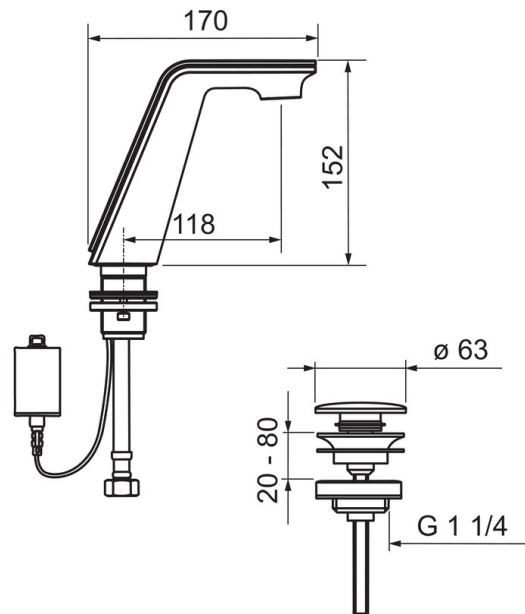

Reserve deler

SP8710F

Navn	Kode	NRF
01 Magnetventil	601697V	4205075
02 Cover full	601711V	4205078
03 Temperaturreguleringsgrep	601709V	4205077
04 Temperaturreguleringsdel	601707V	4205076
05 Strålesamler og verktøy, M21.5x1 HC B	601920V	4205092
06 Festesystem tut	859114V	4204799
07 Batteriboks komplett	199417V	4204433
08 Lithium batteri, 2CR5 6 V	198330	4204804
09 Klikkventil	159056V	4204459
10 Update kit, 08/2019 -	602708V	
11 Batteri, 1,5 V AA Lithium	600599V	4204405