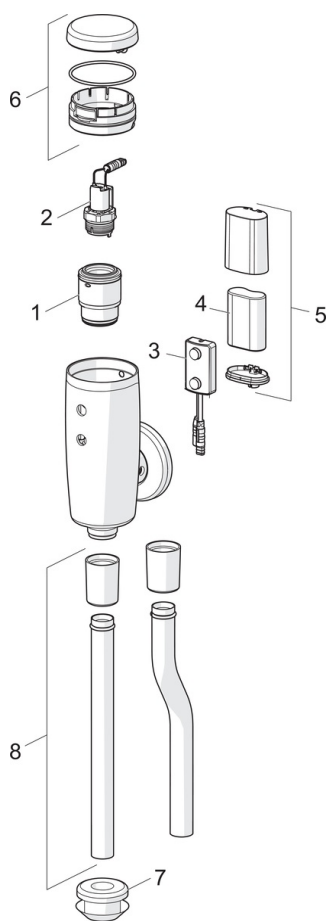

Teknisk data

Flow attributter

Vannmengde ved 300 kPa	0.58 l/s
Trykktap (0.2 l/s)	40 kPa

Tekniske egenskaper

Varmtvannsforsyning	max. +70°C
Arbeidstrykk	50 - 1000 kPa
Tilkoblingsstørrelse	G3/4
Projeksjon	81 mm
Materiale	brass

Bestemmelser

EMC Directive	C E 2014/53/EU
EN Standard	EN 15091
Tetthetsklasse	IP 55

Typegodkjennelse

STF Sertifikat	EUFI-RTH-00104-11
UN38.3	UN38-3 Maxell 2CR5

Reserve deler

SP6567

	Navn	Kode	NRF
01	Membrankassett	199297V	4204704
02	Pilotventil, 6 V	199225V	4204444
03	Sensor, 6/9/12 V Bluetooth	1002253V	
03	Sensor, 6 V	199238V	4204445
04	Lithium batteri, 2CR5 6 V	198330	4204804
05	Batteriboks komplett	199438V	4204449
06	Lokk, 6567, 6568, 6567Z, 6568Z	199229V	4204692
07	Benkjenomføring	198534V	4204641
08	Spylerør, 6567, 6567Z	199228V	4204687
08	Spylerør, 6568, 6568Z	199441V	4204712