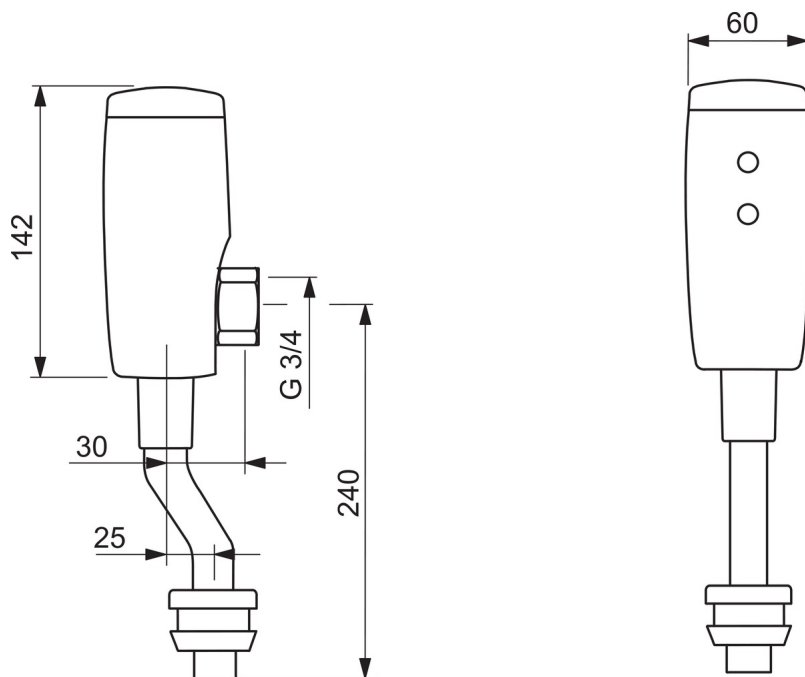

Teknisk data

Flow attributter

Vannmengde ved 300 kPa	0.58 l/s
Trykktap (0.2 l/s)	40 kPa

Tekniske egenskaper

Varmtvannsforsyning	max. +70°C
Arbeidstrykk	50 - 1000 kPa
Tilkoblingsstørrelse	G3/4
Projeksjon	81 mm
Materiale	brass

Bestemmelser

EMC Directive	C E 2014/53/EU
EN Standard	EN 15091
Tetthetsklasse	IP 55

Typegodkjennelse

STF Sertifikat	EUFI-RTH-00104-11
UN38.3	UN38-3 Maxell 2CR5

Reserve deler

SP6567

	Navn	Kode	NRF
01	Membrankassett	199297V	4204704
02	Pilotventil, 6 V	199225V	4204444
03	Sensor, 6/9/12 V Bluetooth	1002253V	
03	Sensor, 6 V	199238V	4204445
04	Lithium batteri, 2CR5 6 V	198330	4204804
05	Batteriboks komplett	199438V	4204449
06	Lokk, 6567, 6568, 6567Z, 6568Z	199229V	4204692
07	Benkjenomføring	198534V	4204641
08	Spylerør, 6567, 6567Z	199228V	4204687
08	Spylerør, 6568, 6568Z	199441V	4204712