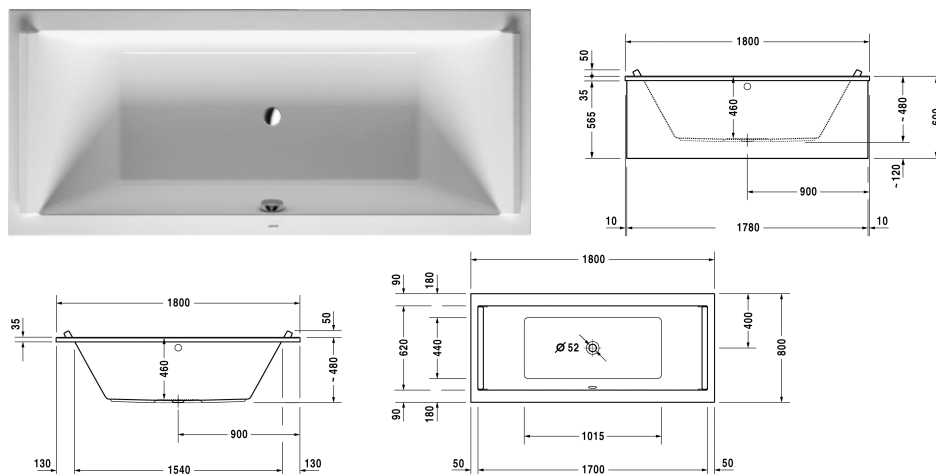

**Badekar # 70033800000000 / 710338005341000 /**  
**710338005361000 / 710338005371000 / 710338005381000 /**  
**710338007341000 / 710338007361000 / 710338007371000 ...**

< 1,800 mm >

| Badekar  | Dimension     | Vægt      | Ordrenummer     |
|--|---------------|-----------|-----------------|
| rektangulært, Indbygningsversion eller til badekarpanel, 5 mm sanitærakryl   |               |           |                 |
| <b>Farver</b>  |               |           |                 |
| 00 Hvid (Alpin)  |               |           |                 |
| <b>Varianter</b>   |               |           |                 |
| Badekar  | 1800 x 800 mm | 31,500 kg | 700338000000000 |
| Combi-System L med UV hygiejnestyring  | 1800 x 800 mm | 31,500 kg | 710338005341000 |
| Combi-System L med UV hygiejnestyring og LED farvet lys                      | 1800 x 800 mm | 31,500 kg | 710338005361000 |
| Combi-System L med UV hygiejnestyring og temperatur L                        | 1800 x 800 mm | 31,500 kg | 710338005371000 |
| Combi-System L med UV hygiejnestyring, LED farvet lys og temperatur L        | 1800 x 800 mm | 31,500 kg | 710338005381000 |
| Jet L med UV hygiejnestyring   | 1800 x 800 mm | 31,500 kg | 710338007341000 |
| Jet L med UV hygiejnestyring og LED farvet lys                               | 1800 x 800 mm | 31,500 kg | 710338007361000 |
| Jet L med UV hygiejnestyring og temperatur L                                 | 1800 x 800 mm | 31,500 kg | 710338007371000 |
| Jet L med UV hygiejnestyring, LED farvet lys og temperatur L                 | 1800 x 800 mm | 31,500 kg | 710338007381000 |
| Jet E med fod-, rygmassage, UV hygiejnestyring og LED hvidt lys              | 1800 x 800 mm | 31,500 kg | 760331006271000 |
| Jet E med fod-, rygmassage, UV hygiejnestyring og LED farvet lys             | 1800 x 800 mm | 31,500 kg | 760338006361000 |
| Jet E med fod-, rygmassage, UV hygiejnestyring, LED hvidt lys og temperatur  | 1800 x 800 mm | 31,500 kg | 760338006371000 |
| Jet E med fod-, rygmassage, UV hygiejnestyring, LED farvet lys og temperatur | 1800 x 800 mm | 31,500 kg | 760338006381000 |
| <b>Tilbehør til bade- og spa-kar</b>   |               |           |                 |
| Nakkestøtte hvid, til Starck, Materiale: polyurethan                         |               |           | 790010          |
| Befæstigelse til montering af bade- og brusekar, 3 stk.                      |               |           | 790103          |
| Kantbånd til badekar til støjdæmpning og tætning, Længde: 3300 mm            |               |           | 790104          |