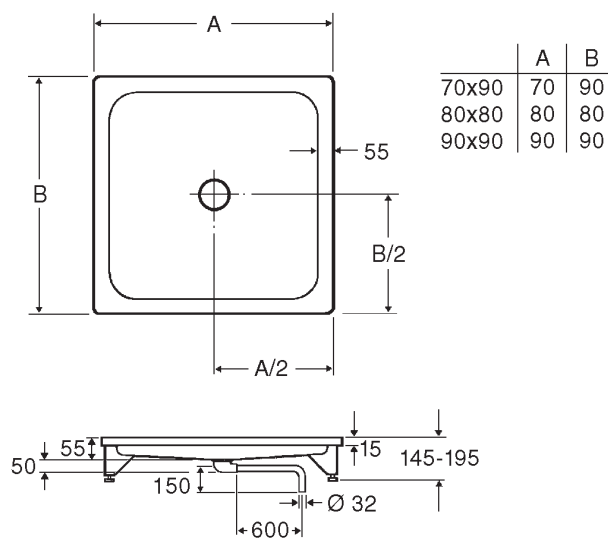

Dusjkar

Frittstående eller kan kombineras med dusjvegger

Dusjkar, 55 mm dype

	Ifö nr	NRF nr
Dusjkar 90x90	0947280	630 31 67
Dusjkar 80x80	0947180	630 31 57
Dusjkar 70x90	0946980	630 31 47
Frontpanel 90	0938730	630 44 59
Frontpanel 80	0938630	630 44 56
Frontpanel 70	0938430	630 44 53
Dusjkar 80x80, CVR	0522080	630 46 71
Dusjkar 90x90, CVR	0522580	630 46 72
Frontpanel 80 CVR V	0516131	630 46 56
Frontpanel 80 CVR H	0516132	630 46 57
Frontpanel 90 CVR V	0516231	630 46 58
Frontpanel 90 CVR H	0516232	630 46 59

Dusjkar av emaljert stål med to lakkerte frontpaneler.
Produseres i hvitt.

Lavt dusjkar, 55 mm

Hårsil er med som standard

Dusjkar CVR, 55 mm