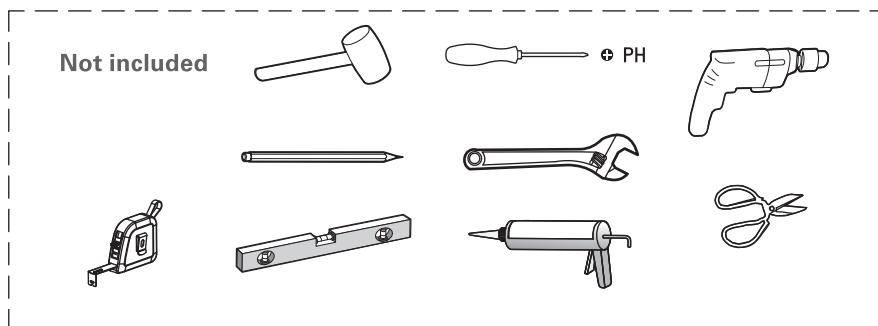

A1	7391464		x2
A2		 ST4X30mm	x2
B1	7391465		x2
B2	7391466		x2
C	7391440		x2
D1	7391467		x1
D2	7391468		x1

D3			x1
E	7391442		x2
F1	7391470		x2
F2	7391471		x2
F3	7391472		x2
S		 Ø6mm	x1