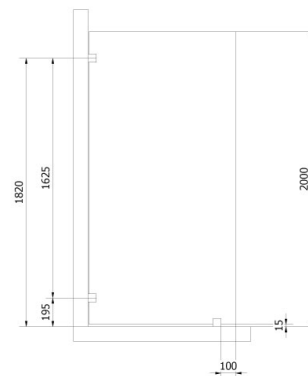

NRF
6315282

Varenummer
113427

Navn
VikingBad glassfelt Emil 80x200cm Gull

Produktbilde:

Strektegning:

KOMPONENTER & TILKOBLING

VikingBad dusjdører er beregnet for innendørs bruk.
Dusjdør med aluminiums profiler og herdet glass.

TEKNISK DATA

Størrelse cm	80x200
Glasstykkelse mm	8
Overflatebehandling glass	Ja
Laminert sikkerhetsglass	Nei
Type overflate beslag	Messing
Farge overflate profil	Gull
Min. takhøyde montering cm	205
Nettvekt kg	33