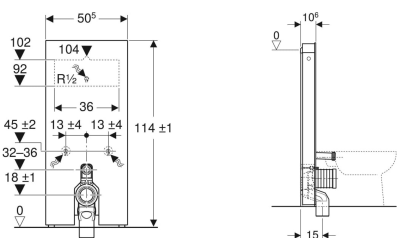

## Geberit Monolith modul for gulvstående toalett, 114 cm

### Bruksformål

- For gulvtilkoplinger
- For renoveringer, om- og nybygg
- For fester til vegg med en avløpshøyde på 18 cm
- For utskifting av gulvstående toaletter med innbyggings-sisterner med maks. serviceåpningshøyde < 109 cm
- For utskifting av lavhengende synlige sisterner
- For utskifting av synlige sisterner i halv høyde
- For utskifting av gulvstående toaletter med synlig sisterner
- For tilkobling av Geberit AquaClean Tuma dusjtoalett gulvstående toalett
- For tilkobling av Geberit AquaClean toalettseter, med tilbehør
- For utskifting av spyleventiler
- For montering på ferdige gulv
- For montering foran lette og massive vegger

### Leveranseomfang

- Vanntilkoplingssett med 2 hjørneventiler 1/2"
- Spylørforlengelse 160 mm
- P-tilkopplingsbend av PP, ø 90 mm
- Pakningsring av EPDM, ø 44/55 mm

- Sisterner, fullt isolert mot kondens
- Endepanel av børstet aluminium
- Selvbærende
- Justerbar spylemengde
- Vanntilkopling på midten bak
- Vanntilkopling på siden mulig med tilbehør
- Vanntilkopling nede

### Tekniske data

Strømningstrykk	0.1-10 bar
Maksimal vanntemperatur	25 °C
Spylemengde fabrikkinnstilling	6 og 3 l
Stor spylemengde innstillingsområde	4.5 / 6 l
Liten spylemengde	3 l
Beregnet gjennomstrømningsmengde	0.11 l/s
Minste strømningstrykk for beregnet gjennomstrømningsmengde	0.5 bar