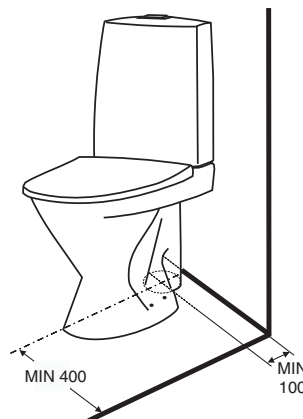

Porsgrund Seven D klosett

38213, 35213

1

PB. nr.	NRF nr.	Vekt (kg)
3821301301	6002247	26,0
3521301301	6002239	26,0

- Klosettet produseres i hvitt (-01).
Denne modellen leveres med trykknapp i krom.
Monteringsserie nr 6205200001 leveres med klosettet.
Alle setene i Seven D serien passer til dette klosettet.

3521301301 enkelspyling
3821301301 dobbelspyling

Renoveringsklosett, S-lås

3821301301, 3521301301 650 x 360 x 850

- **Obs!**
Armlener nr 6111200001.
Dersom armlener monteres på
denne modellen anbefales
sete i hardplast nr 91531
(Quick Release).

Obs!

- Montering med skruer eller liminig med Tec 7 anbefales, se monteringsanvisning. Montering med sement er på egen risiko. Hurtigsement kan spreke foten.

- Foten er større og dekker gamle skruenhull. Sittehøyde 420 mm. Vanntilkobling enten på høyre eller venstre side, se monteringsanvisning. Vanntilkoblingen er montert på høyre side fra fabrikk, sett forfra. Porsgrund Seven D klosettet er utstyrt med liten og stor spylemengde samt dosering, se separat brosjyre.

4 liter spylemengde er godkjent for bruk i boliger, hvor lengden på avløpets vannrette tilkoblingsrør er maks 5 m. Stor spylemengde er innstilt på 4 liter fra fabrikk, og justerbar til 6 liter. Liten spylemengde er innstilt på 2 - 2,5 liter, også den er justerbar.