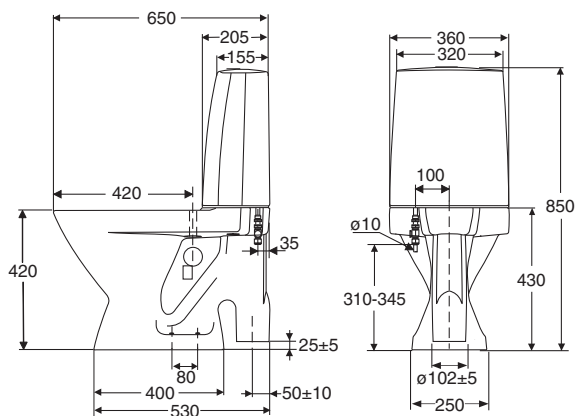

Porsgrund Seven D klosett

38213, 35213

1

PB. nr.	NRF nr.	Vekt (kg)
3821301301	6002247	26,0
3521301301	6002239	26,0

- Klosettet produseres i hvitt (-01).
Denne modellen leveres med trykknapp i krom.
Monteringsserie nr 6205200001 leveres med klosettet.
Alle setene i Seven D serien passer til dette klosettet.

3521301301 enkelspyling
3821301301 dobbelspyling

Renoveringsklosett, S-lås

3821301301, 3521301301 650 x 360 x 850

- **Obs!**
Armlener nr 6111200001.
Dersom armlener monteres på
denne modellen anbefales
sete i hardplast nr 91531
(Quick Release).

Obs!

- Montering med skruer eller liminig med Tec 7 anbefales, se monteringsanvisning. Montering med sement er på egen risiko. Hurtigsement kan spreke foten.

- Foten er større og dekker gamle skruenhull. Sittehøyde 420 mm. Vanntilkobling enten på høyre eller venstre side, se monteringsanvisning. Vanntilkoblingen er montert på høyre side fra fabrikk, sett forfra. Porsgrund Seven D klosettet er utstyrt med liten og stor spylemengde samt dosering, se separat brosjyre.

4 liter spylemengde er godkjent for bruk i boliger, hvor lengden på avløpets vannrette tilkoblingsrør er maks 5 m. Stor spylemengde er innstilt på 4 liter fra fabrikk, og justerbar til 6 liter. Liten spylemengde er innstilt på 2 - 2,5 liter, også den er justerbar.