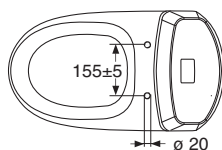

Porsgrund Seven D klosett

38213, 35213

1

PB. nr.	NRF nr.	Vekt (kg)
3821301301	6002247	26,0
3521301301	6002239	26,0

- Klosettet produseres i hvitt (-01).
Denne modellen leveres med trykknapp i krom.
Monteringsserie nr 6205200001 leveres med klosettet.
Alle setene i Seven D serien passer til dette klosettet.

3521301301 enkelspyling
3821301301 dobbelspyling

Renoveringsklosett, S-lås

3821301301, 3521301301 650 x 360 x 850

- **Obs!**
Armlener nr 6111200001.
Dersom armlener monteres på
denne modellen anbefales
sete i hardplast nr 91531
(Quick Release).

Obs!

- Montering med skruer eller liminig med Tec 7 anbefales, se monteringsanvisning. Montering med sement er på egen risiko. Hurtigsement kan spreke foten.

- Foten er større og dekker gamle skruenhull. Sittehøyde 420 mm. Vanntilkobling enten på høyre eller venstre side, se monteringsanvisning. Vanntilkoblingen er montert på høyre side fra fabrikk, sett forfra. Porsgrund Seven D klosettet er utstyrt med liten og stor spylemengde samt dosering, se separat brosjyre.

4 liter spylemengde er godkjent for bruk i boliger, hvor lengden på avløpets vannrette tilkoblingsrør er maks 5 m. Stor spylemengde er innstilt på 4 liter fra fabrikk, og justerbar til 6 liter. Liten spylemengde er innstilt på 2 - 2,5 liter, også den er justerbar.