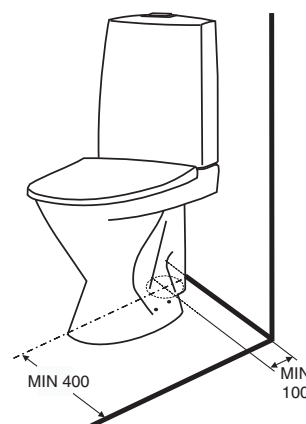

PB. nr.	NRF nr.	Vekt (kg)
<b>3821701301</b>	6002751	30,0
<b>3521701301</b>	6002749	30,0

- **3821701301** med dobbelspyling
- 3521701301** med enkelspyling

Klosettet produseres i hvitt (-01). Krom trykknapp. Monteringssett følger med. Sittehoeide 460 mm (40 mm hoeiere enn standard). Alle seter i Seven D-serien passer dette klosettet.

## Renoveringsklosett, S-lås, hoe modell

**3521701301, 3821701301**

650 x 360 x 890

- **Obs!**  
Armlener nr 6111200001.  
Dersom armlener monteres på denne modellen anbefales sete i hardplast nr 91531 (Quick Release).

- **Obs!**  
Montering med skruer og silikon anbefales, se monteringsanvisning.  
Montering med sement på egen risiko.  
Hurtigsement kan sprekke foten.

- Foten er større og dekker gamle skruehull. Sittehoeide 460 mm.  
Vanntilkoblingen er montert på høyre eller venstre, se monteringsanvisning.  
Vanntilkoblingen er montert på høyre side fra fabrikk, sett forfra.  
Porsgrund Seven D klosettet 3821701301 er utstyrt med stor og liten spylemengde, samt Fresh WC, se separat brosjyre.  
Porsgrund Seven D klosettet 3521701301 er utstyrt med en spylemengde samt Fresh WC, se separat brosjyre.  
Stor spylemengde er innstilt på 4 liter fra fabrikk og er justerbar til 6 liter.  
**Tett foten på klosettet med elastisk fuktbestandig masse, som hindrer vann å trenge inn under foten.**  
Armlener nr 6111200001 passer denne modellen, bestilles separat.