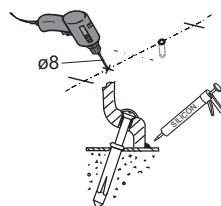

PB. nr.	NRF nr.	Vekt (kg)
<b>3821701301</b>	6002751	30,0
<b>3521701301</b>	6002749	30,0

- **3821701301** med dobbelspyling
- 3521701301** med enkelspyling

Klosettet produseres i hvitt (-01). Krom trykknapp. Monteringssett følger med. Sittehoeide 460 mm (40 mm hoeiere enn standard). Alle seter i Seven D-serien passer dette klosettet.

- **Obs!**  
Montering med skruer og silikon anbefales, se monteringsanvisning.  
Montering med sement på egen risiko.  
Hurtigsement kan sprekke foten.

- Foten er større og dekker gamle skruehull. Sittehoeide 460 mm.  
Vanntilkoblingen er montert på høyre eller venstre, se monteringsanvisning.  
Vanntilkoblingen er montert på høyre side fra fabrikk, sett forfra.  
Porsgrund Seven D klosettet 3821701301 er utstyrt med stor og liten spylemengde, samt Fresh WC, se separat brosjyre.  
Porsgrund Seven D klosettet 3521701301 er utstyrt med en spylemengde samt Fresh WC, se separat brosjyre.  
Stor spylemengde er innstilt på 4 liter fra fabrikk og er justerbar til 6 liter.  
**Tett foten på klosettet med elastisk fuktbestandig masse, som hindrer vann å trenge inn under foten.**  
Armlener nr 6111200001 passer denne modellen, bestilles separat.