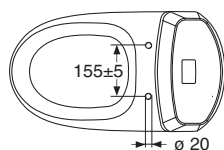

PB. nr.	NRF nr.	Vekt (kg)
<b>3821701301</b>	6002751	30,0
<b>3521701301</b>	6002749	30,0

- **3821701301** med dobbelspyling
- 3521701301** med enkelspyling

Klosettet produseres i hvitt (-01). Krom trykknapp. Monteringssett følger med. Sittehoeide 460 mm (40 mm hoeiere enn standard). Alle seter i Seven D-serien passer dette klosettet.

## Renoveringsklosett, S-lås, hoe modell

**3521701301, 3821701301**

650 x 360 x 890

- **Obs!**  
Armlener nr 6111200001.  
Dersom armlener monteres på denne modellen anbefales sete i hardplast nr 91531 (Quick Release).

- **Obs!**  
Montering med skruer og silikon anbefales, se monteringsanvisning.  
Montering med sement på egen risiko.  
Hurtigsement kan sprekke foten.

- Foten er større og dekker gamle skruehull. Sittehoeide 460 mm.  
Vanntilkoblingen er montert på høyre eller venstre, se monteringsanvisning.  
Vanntilkoblingen er montert på høyre side fra fabrikk, sett forfra.  
Porsgrund Seven D klosettet 3821701301 er utstyrt med stor og liten spylemengde, samt Fresh WC, se separat brosjyre.  
Porsgrund Seven D klosettet 3521701301 er utstyrt med en spylemengde samt Fresh WC, se separat brosjyre.  
Stor spylemengde er innstilt på 4 liter fra fabrikk og er justerbar til 6 liter.  
**Tett foten på klosettet med elastisk fuktbestandig masse, som hindrer vann å trenge inn under foten.**  
Armlener nr 6111200001 passer denne modellen, bestilles separat.