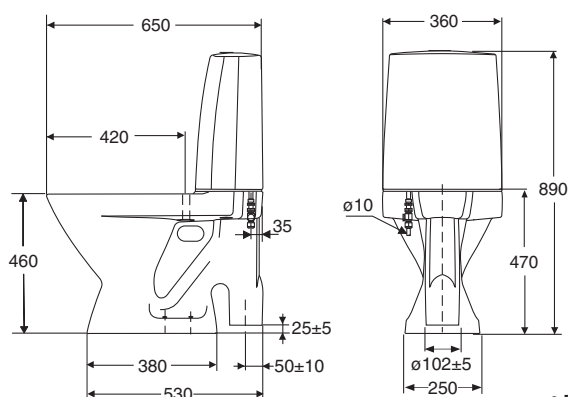

PB. nr.	NRF nr.	Vekt (kg)
<b>3821701301</b>	6002751	30,0
<b>3521701301</b>	6002749	30,0

- **3821701301** med dobbelspyling
- 3521701301** med enkelspyling

Klosettet produseres i hvitt (-01). Krom trykknapp. Monteringssett følger med. Sittehoeide 460 mm (40 mm hoeiere enn standard). Alle seter i Seven D-serien passer dette klosettet.

## Renoveringsklosett, S-lås, hoe modell

**3521701301, 3821701301**

650 x 360 x 890

- **Obs!**  
Armlener nr 6111200001.  
Dersom armlener monteres på denne modellen anbefales sete i hardplast nr 91531 (Quick Release).

- **Obs!**  
Montering med skruer og silikon anbefales, se monteringsanvisning.  
Montering med sement på egen risiko.  
Hurtigsement kan sprekke foten.

- Foten er større og dekker gamle skruehull. Sittehoeide 460 mm.  
Vanntilkoblingen er montert på høyre eller venstre, se monteringsanvisning.  
Vanntilkoblingen er montert på høyre side fra fabrikk, sett forfra.  
Porsgrund Seven D klosettet 3821701301 er utstyrt med stor og liten spylemengde, samt Fresh WC, se separat brosjyre.  
Porsgrund Seven D klosettet 3521701301 er utstyrt med en spylemengde samt Fresh WC, se separat brosjyre.  
Stor spylemengde er innstilt på 4 liter fra fabrikk og er justerbar til 6 liter.  
**Tett foten på klosettet med elastisk fuktbestandig masse, som hindrer vann å trenge inn under foten.**  
Armlener nr 6111200001 passer denne modellen, bestilles separat.