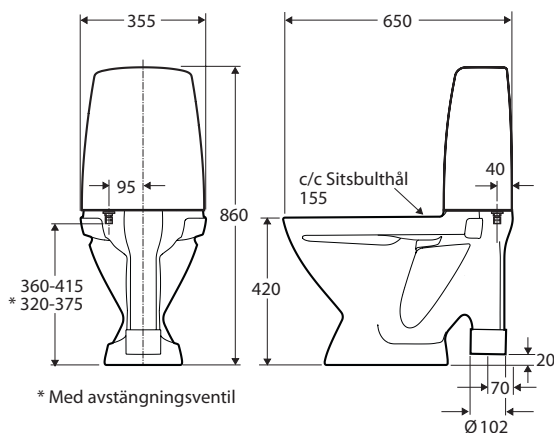

## Ifö Sign toalett 6870

Åpen S-lås. Oppussingsmodell med hel systernekappe for enklere rengjøring. Under systernekappen finnes en separat vannsisterne. Vannet kommer aldri i kontakt med porselenet, og det forhindrer kondens på utsiden av systernekappen. Glassert spylekant. Dufttablett Fresh WC avgir frisk duft, forenkler rengjøringen og farger vannet blått ved hver nedspyling. Den store foten kan skjule hull i gulvet etter tidligere installasjon. Leveres uten toalettsete. Sitte høyde: 42 cm. Blankforkrommet spyleknapp. To spylemengder: hel- og halvspyling, 4 og 2 liter.

Dette produktet er behandlet med Ifö Clean, vår rengjøringsvennlige overflatebehandling.

**I leveransen inngår:**  
4 stk rustfrie skruer. Drifts- og vedlikeholdsanvisning. Dekkhetter for skruer.

1

Produkt	Ifö nr	NRF nr
Ifö Sign toalett 6870	687000081	6044107
Ifö SignFix toalett 6870.	68700008100010	6044108

### 6870, åpen S-lås

Typegodkjent hel- og halvspyling. Integret dufttablett avgir velduft og farger vannet blått ved nedspylning. En tablett varer ca 80 spylinger.

Innstillbar 3-8 liter. Ved levering er spylemengden innstilt på 4 og 2,2 liter.

Sitte høyde 42 cm.

Måltoleranse +/- 2%

\* ) med avstengningsventil.

1. Montering vinkelrett mot gulv. a. Ferdig vegg b. Ferdig gulv
2. Hjørnemontering