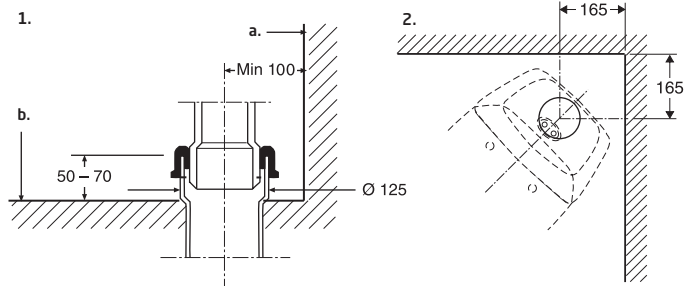

### 6870, åpen S-lås

Typegodkjent hel- og halvspyling. Integret dufttablett avgir velduft og farger vannet blått ved nedspylning. En tablett varer ca 80 spylinger.

Innstillbar 3-8 liter. Ved levering er spylemengden innstilt på 4 og 2,2 liter.

Sitte høyde 42 cm.

Måltoleranse +/- 2%

\* ) med avstengningsventil.

1. Montering vinkelrett mot gulv. a. Ferdig vegg b. Ferdig gulv
2. Hjørnemontering