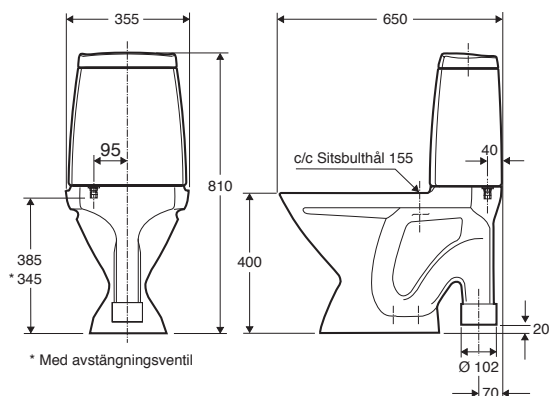

Ifö Solo toalett 6570

Innebygd S-lås. Leveres uten sete. Enkelspyling 4 liter, hvit spyleknapp

I leveransen inngår:
Monteringssats Ifö nr 98371,
består av:
4 stk rustfrie skruer og
dekkhetter.
Monteringsanvisning.

Produkt	Ifö nr	NRF nr
Ifö Solo toalett 6570	657000007	6044142

6570, toalett med åpen S-lås

Typegodkjent for spyling mellom
3,5-8 liter
Ved leveringer spylmengden innstilt
4 liter
Måltoleranse +/-2%

Hjørnemontering