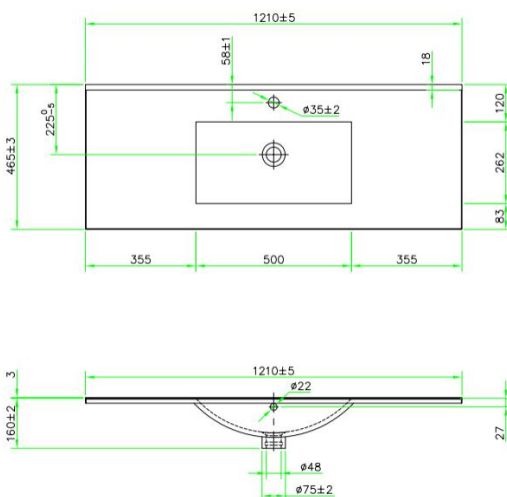

FDV INFORMASJON

Forvaltning – drift - vedlikehold

Gala 120 servant Art. nr. 393100120

Rengjøringsveiledning:

Moderne servanter – består i dag av forskjellige materialer, for design og funksjonsmessig å tilpasse seg markedets behov. For å unngå skader og reklamasjoner skal man både ved bruk av produktene og ved rengjøring av produktene ta visse forholdsregler.