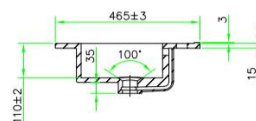

FDV INFORMASJON

Forvaltning – drift - vedlikehold

Gala 120 servant Art. nr. 393100120

Rengjøringsveiledning:

Moderne servanter – består i dag av forskjellige materialer, for design og funksjonsmessig å tilpasse seg markedets behov. For å unngå skader og reklamasjoner skal man både ved bruk av produktene og ved rengjøring av produktene ta visse forholdsregler.