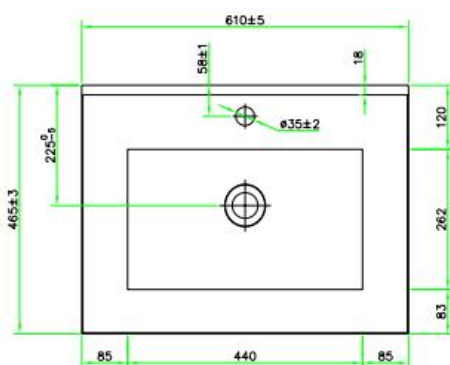

Gala 60 servant
Art. nr. 393100060

Rengjøringsveiledning:

Moderne servanter – består i dag av forskjellige materialer, for design og funksjonsmessig å tilpasse seg markedets behov. For å unngå skader og reklamasjoner skal man både ved bruk av produktene og ved rengjøring av produktene ta visse forholdsregler.