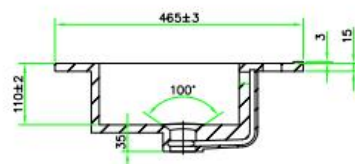

Gala 60 servant
Art. nr. 393100060

Rengjøringsveiledning:

Moderne servanter – består i dag av forskjellige materialer, for design og funksjonsmessig å tilpasse seg markedets behov. For å unngå skader og reklamasjoner skal man både ved bruk av produktene og ved rengjøring av produktene ta visse forholdsregler.