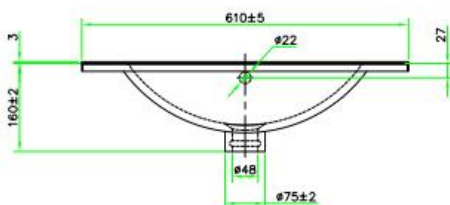

Gala 60 servant
Art. nr. 393100060

Rengjøringsveiledning:

Moderne servanter – består i dag av forskjellige materialer, for design og funksjonsmessig å tilpasse seg markedets behov. For å unngå skader og reklamasjoner skal man både ved bruk av produktene og ved rengjøring av produktene ta visse forholdsregler.