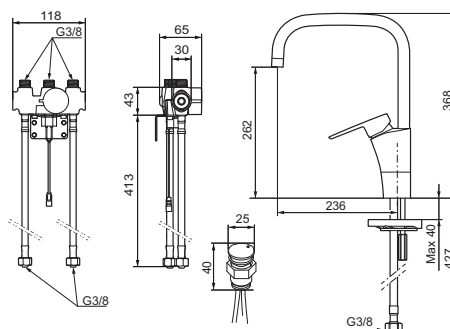

Mora Cera Duo K7

mora

ANNO 1927

Mora Cera Duo er en kombinasjon av en tradisjonell kjøkkenkran og en sensorstyrt kran. Med spaken fungerer den som ordinær kran, men med sensorfunksjonen er det i tillegg en berøringsfri kran. Sensoren aktiviseres når du holder hånden foran den.

Sensorfunksjonen gjør kranen mer hygienisk samtidig som den er vannbesparende og miljøvennlig.

Man kan velge mellom en spylingstid på 4, 8 eller 12 sekunder, men den kan stoppes ved å holde hånden foran sensoren igjen.

Rengjøringsfunksjon – kranen kan enkelt via sensoren slås av i 5 minutter når den skal rengjøres.

Hvis du blir forstyrret «ufrivillig» av at du starter kranen kan du endre innstillingen på den.

Temperaturen på vannet fra sensorstyringen reguleres med ett ratt under kjøkkenbenken.

- Sensorstyrt for håndvask og avskylling
- Mykstengende
- ESS (Energisparesystem)
- Vannmengdebegrenser og temperatursperre
- Mora Eco vannbesparende strålesamler
- Svingbar tut sperre 60°, 85°, 110° eller 360°
- Med elektronisk avstengning for maskin
- Tappetidbegrensning hindrer oversvømming
- Avstengning av vannmengde i 5 min. via sensor (anvendes f. eks. ved rengjøring)
- Lavt strømforbruk - lang livslengde
- IP klasse sensor, IP67
- Med tilbakeslagsventiler etter standard EN 1717

Installasjon:

- Enkel installasjon og service